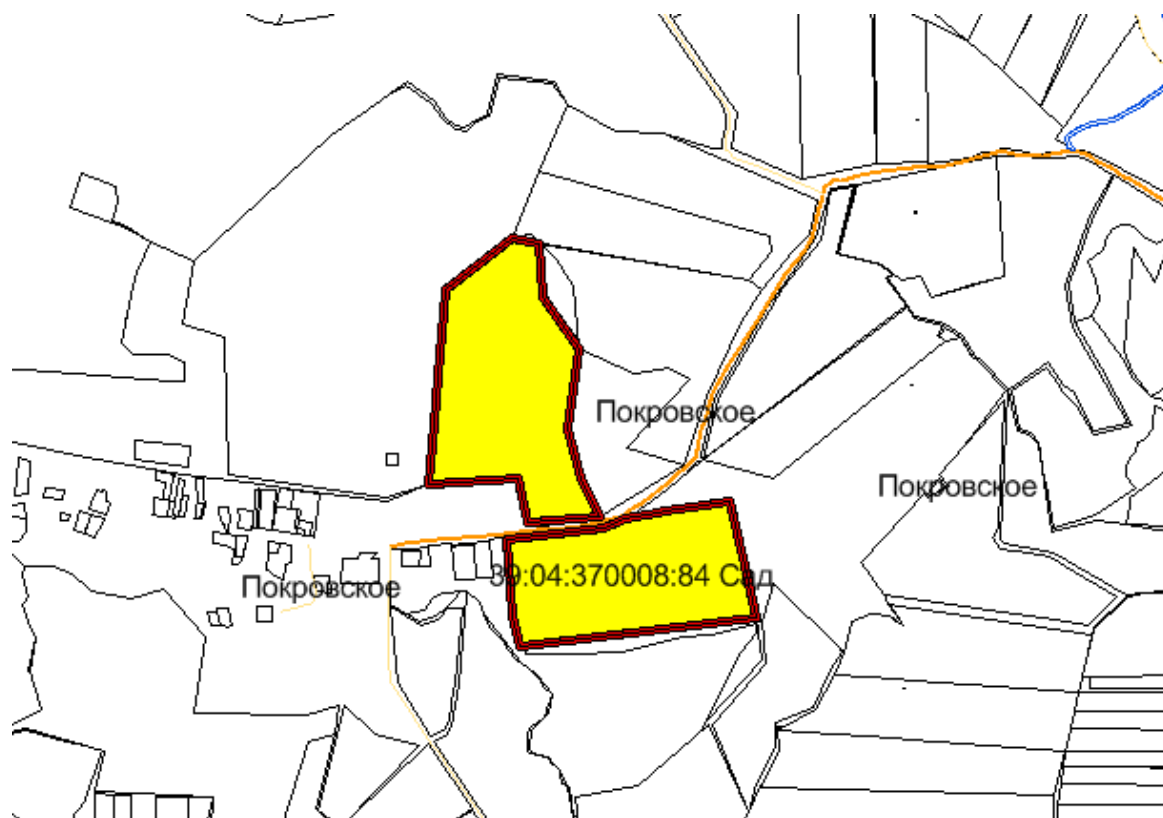

**Земельные участки сельскохозяйственного назначения  
свободные от прав третьих лиц,  
находящиеся в неразграниченной собственности  
Гусевского городского округа,  
по состоянию на 16 ноября 2015 года.**

- 39:04:370005:22 – 19,69 га
- 39:04:370008:84– 18,46 га

- 39:04:420009:128 – 4,52 га

- 39:04:360007:77 – 51,96 га

39:04:360007:83 – 27,28 га