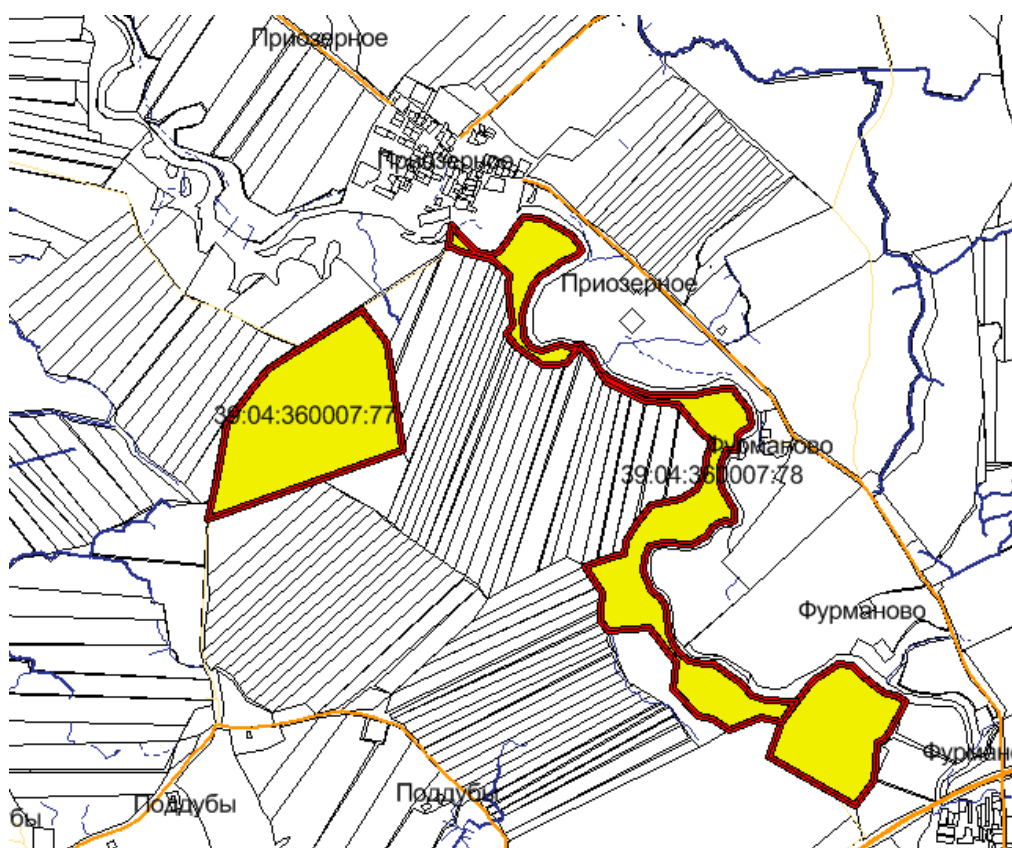

**Земельные участки сельскохозяйственного назначения  
свободные от прав третьих лиц,  
находящиеся в неразграниченной собственности  
Гусевского городского округа,  
по состоянию на 16 ноября 2015 года.**

- 39:04:370005:22 – 19,69 га
- 39:04:370008:84– 18,46 га

- 39:04:420009:128 – 4,52 га

- 39:04:360007:77 – 51,96 га

39:04:360007:83 – 27,28 га