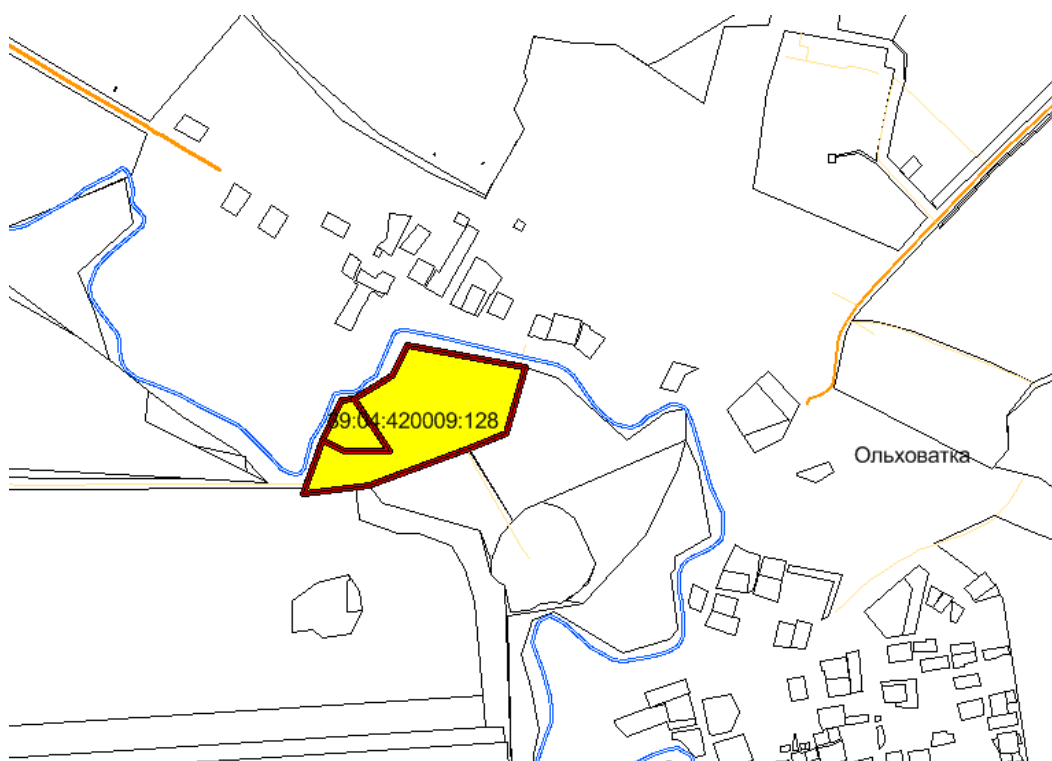

**Земельные участки сельскохозяйственного назначения  
свободные от прав третьих лиц,  
находящиеся в неразграниченной собственности  
Гусевского городского округа,  
по состоянию на 16 ноября 2015 года.**

- 39:04:370005:22 – 19,69 га
- 39:04:370008:84– 18,46 га

- 39:04:420009:128 – 4,52 га

- 39:04:360007:77 – 51,96 га

39:04:360007:83 – 27,28 га