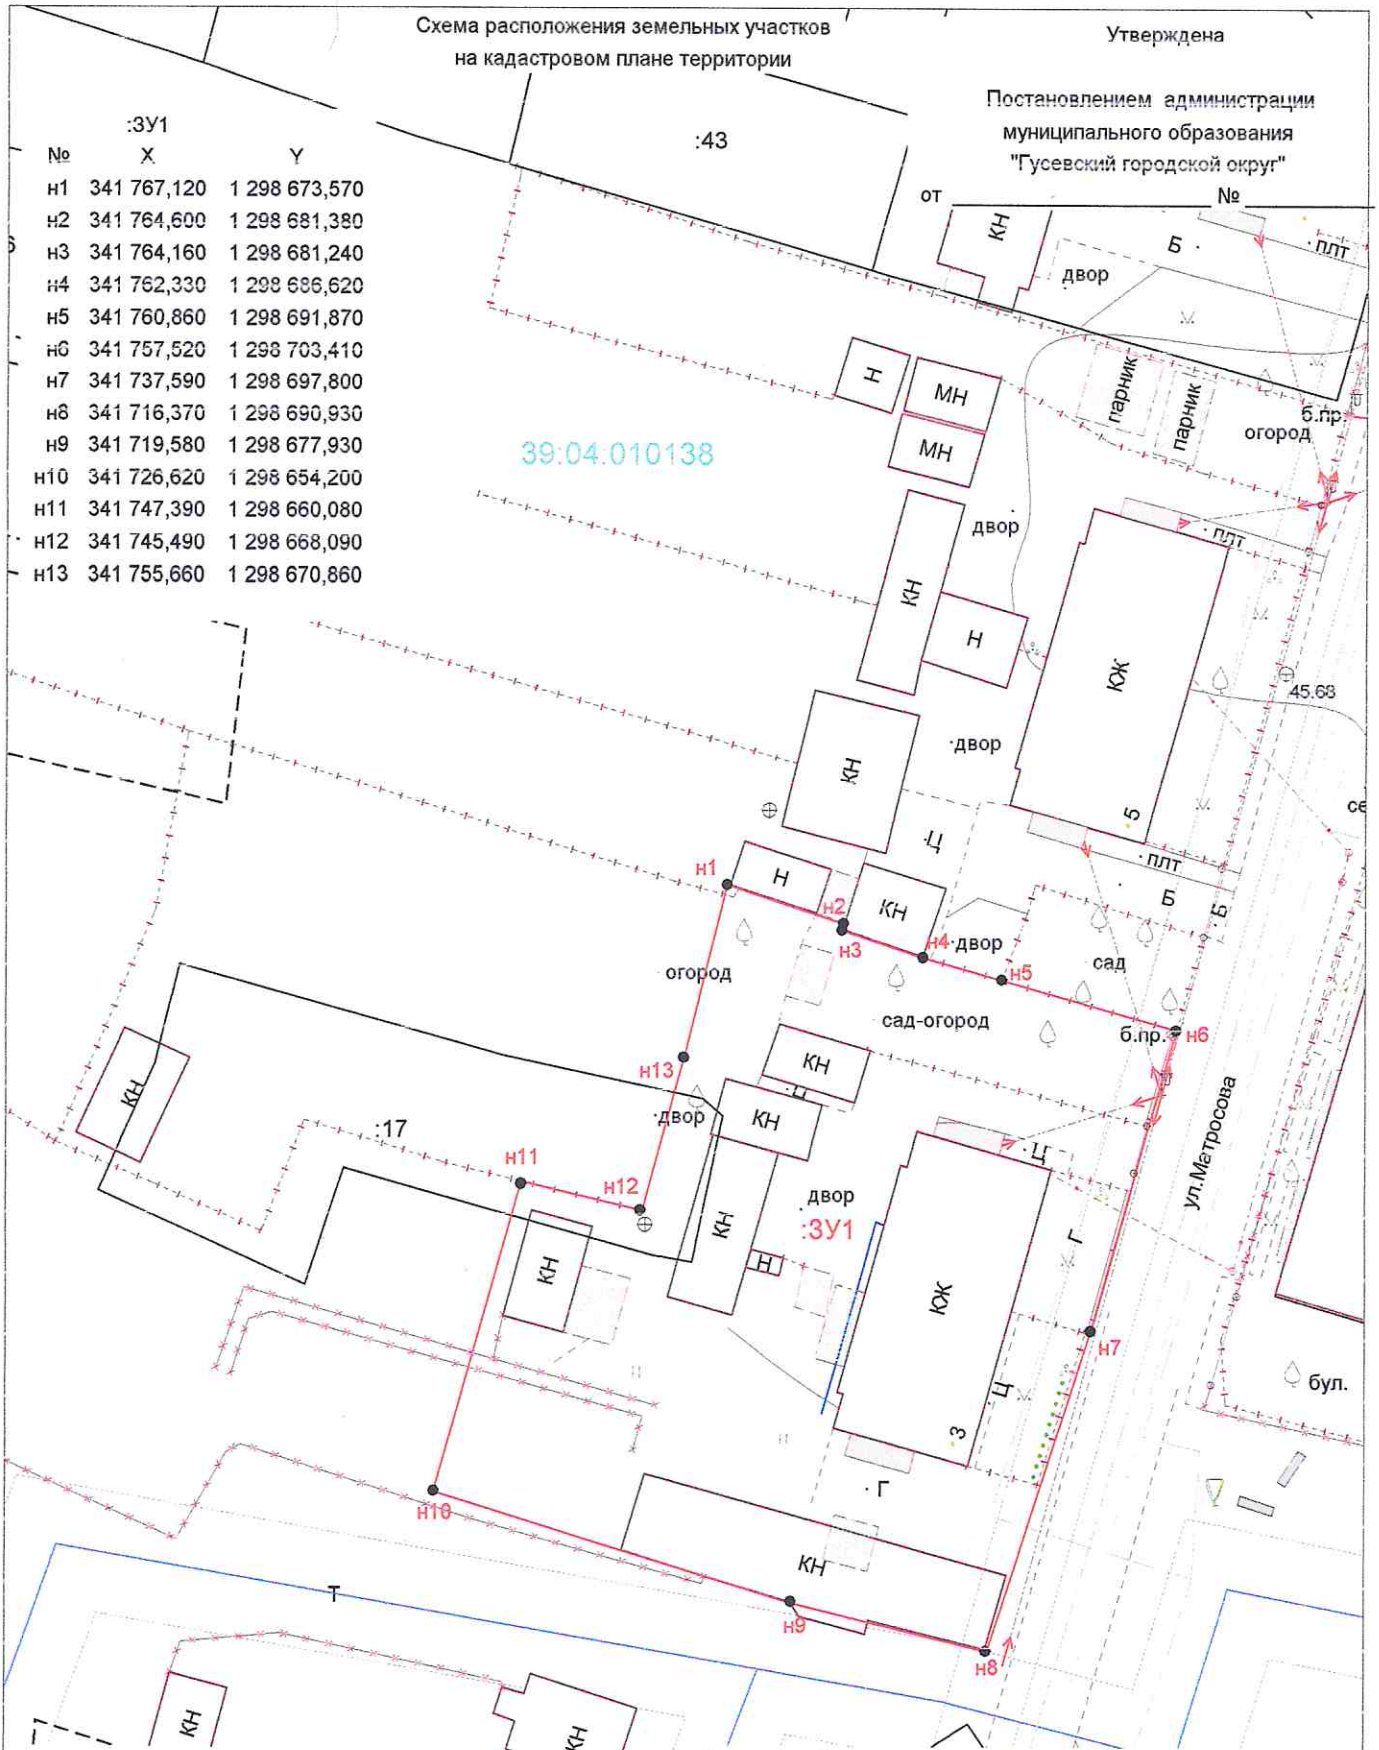

Схема расположения земельных участков
на кадастровом плане территории

Утверждена

Постановлением администрации
муниципального образования
"Гусевский городской округ"

№	:ЗУ1	X	Y
н1		341 767,120	1 298 673,570
н2		341 764,600	1 298 681,380
н3		341 764,160	1 298 681,240
н4		341 762,330	1 298 686,620
н5		341 760,860	1 298 691,870
н6		341 757,520	1 298 703,410
н7		341 737,590	1 298 697,800
н8		341 716,370	1 298 690,930
н9		341 719,580	1 298 677,930
н10		341 726,620	1 298 654,200
н11		341 747,390	1 298 660,080
н12		341 745,490	1 298 668,090
н13		341 755,660	1 298 670,860

39:04:010138

Кадастровый номер земельного участка 39:04:010138:ЗУ1
Площадь земельного участка 1514 кв.м.
Местоположение: Калининградская обл.,
Гусевский городской округ, г. Гусев, ул. Матросова, з/у 3
Категория земель: земли населенных пунктов

- вновь образуемый участок
- существующий участок

кадастровый квартал 39:04:010138

Заказчик Администрация МО "ГТО" 16.05.2024г.

Масштаб 1:500

Система координат МСК-39