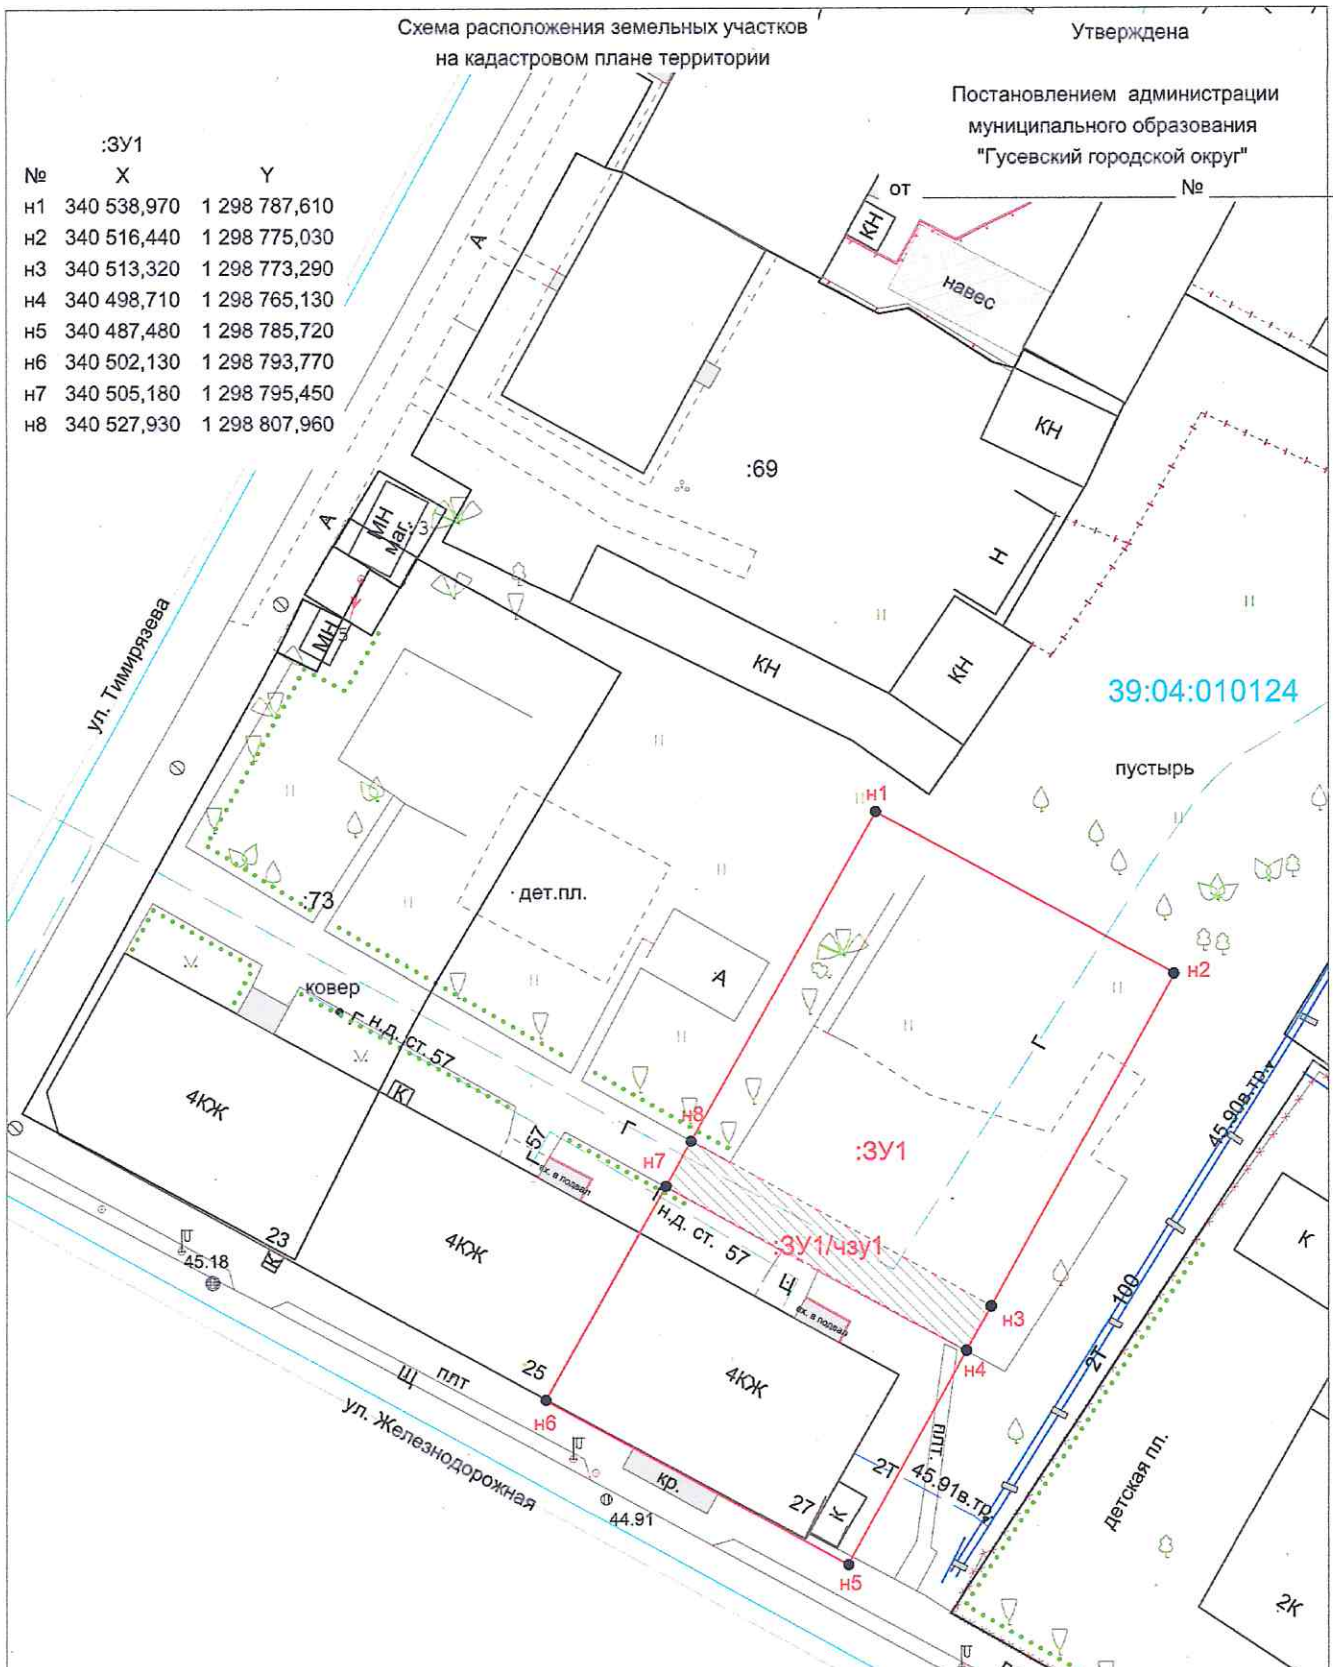

Схема расположения земельных участков
на кадастровом плане территории

Утверждена

Постановлением администрации
муниципального образования
"Гусевский городской округ"

№	X	Y
н1	340 538,970	1 298 787,610
н2	340 516,440	1 298 775,030
н3	340 513,320	1 298 773,290
н4	340 498,710	1 298 765,130
н5	340 487,480	1 298 785,720
н6	340 502,130	1 298 793,770
н7	340 505,180	1 298 795,450
н8	340 527,930	1 298 807,960

39:04:010124

3У1

3У1/43У1

Кадастровый номер земельного участка 39:04:010124:3У1
Площадь земельного участка 1075 кв. м.,
в т.ч. :3У1 - 82 кв. м. обременения в виде прохода, проезда
Местоположение: Калининградская обл.,
Гусевский городской округ, г. Гусев, ул. Железнодорожная, з/у 27
Категория земель: земли населенных пунктов

- вновь образуемый участок
- существующий участок

кадастровый квартал 39:04:010124			Масштаб 1:500	Система координат МСК-39
Заказчик	Администрация МО "ТГО"	16.05.2024г.		