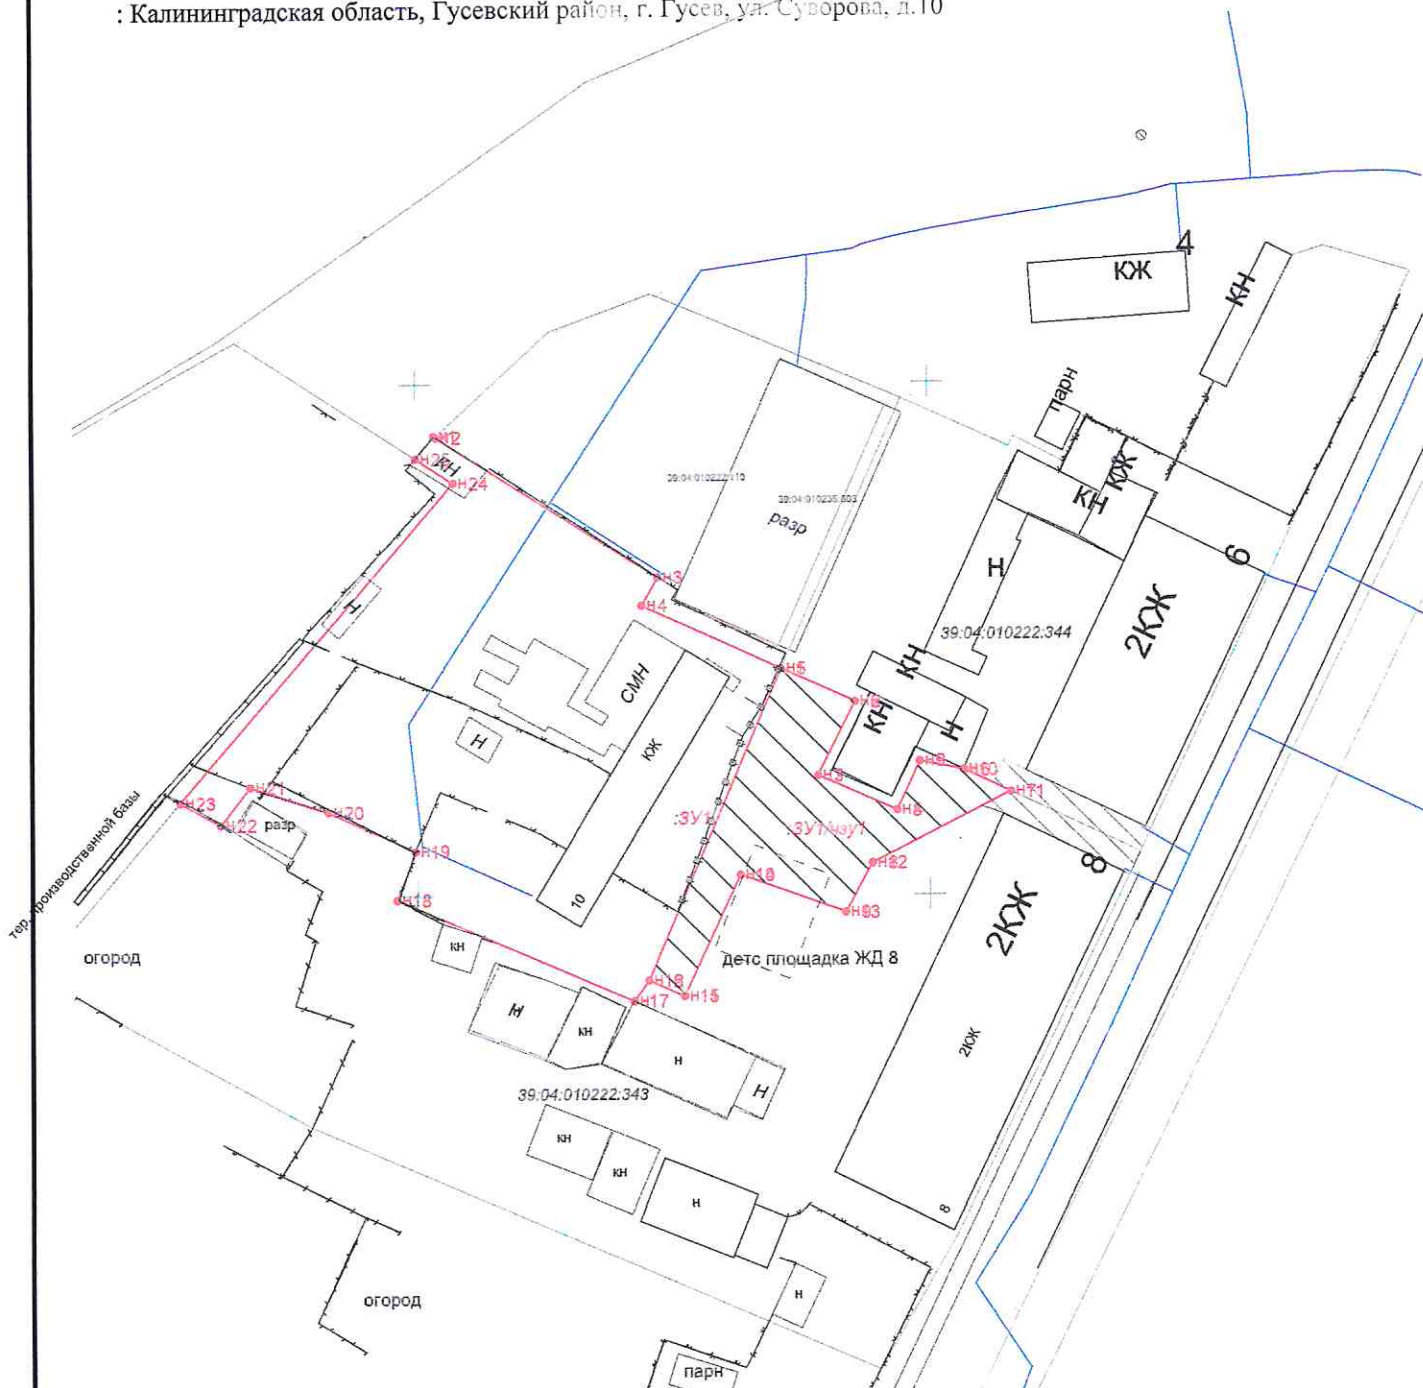

### Схема расположения земельного участка на кадастровом плане территории кадастровый квартал 39:04:010222

Условный номер земельного участка 39:04:010222:ЗУ1

Площадь земельного участка: 1927 м<sup>2</sup>, в том числе :ЗУ1/чзу1 площадью 348 кв.м. (проезд, проход)

Зона застройки малоэтажными жилыми домами (Ж-3)

Категория земель: Земли населенных пунктов

На образуемом земельном участке :ЗУ1 расположено сооружение 39:04:000000:760 Внутригородские газопроводы высокого и низкого давления с установкой ШРП, газопроводы-вводы в г. Гусеве Калининградской области (3 очередь строительства)

На образуемом земельном участке :ЗУ1 расположен многоквартирный жилой дом КН 39:04:010222:75 адрес объектов : Калининградская область, Гусевский район, г. Гусев, ул. Суворова, д.10

**Условные обозначения:**

- граница образуемого земельного участка
  - граница существующего земельного участка
- ООО "Землеустроитель" 2024г.

Масштаб 1:750