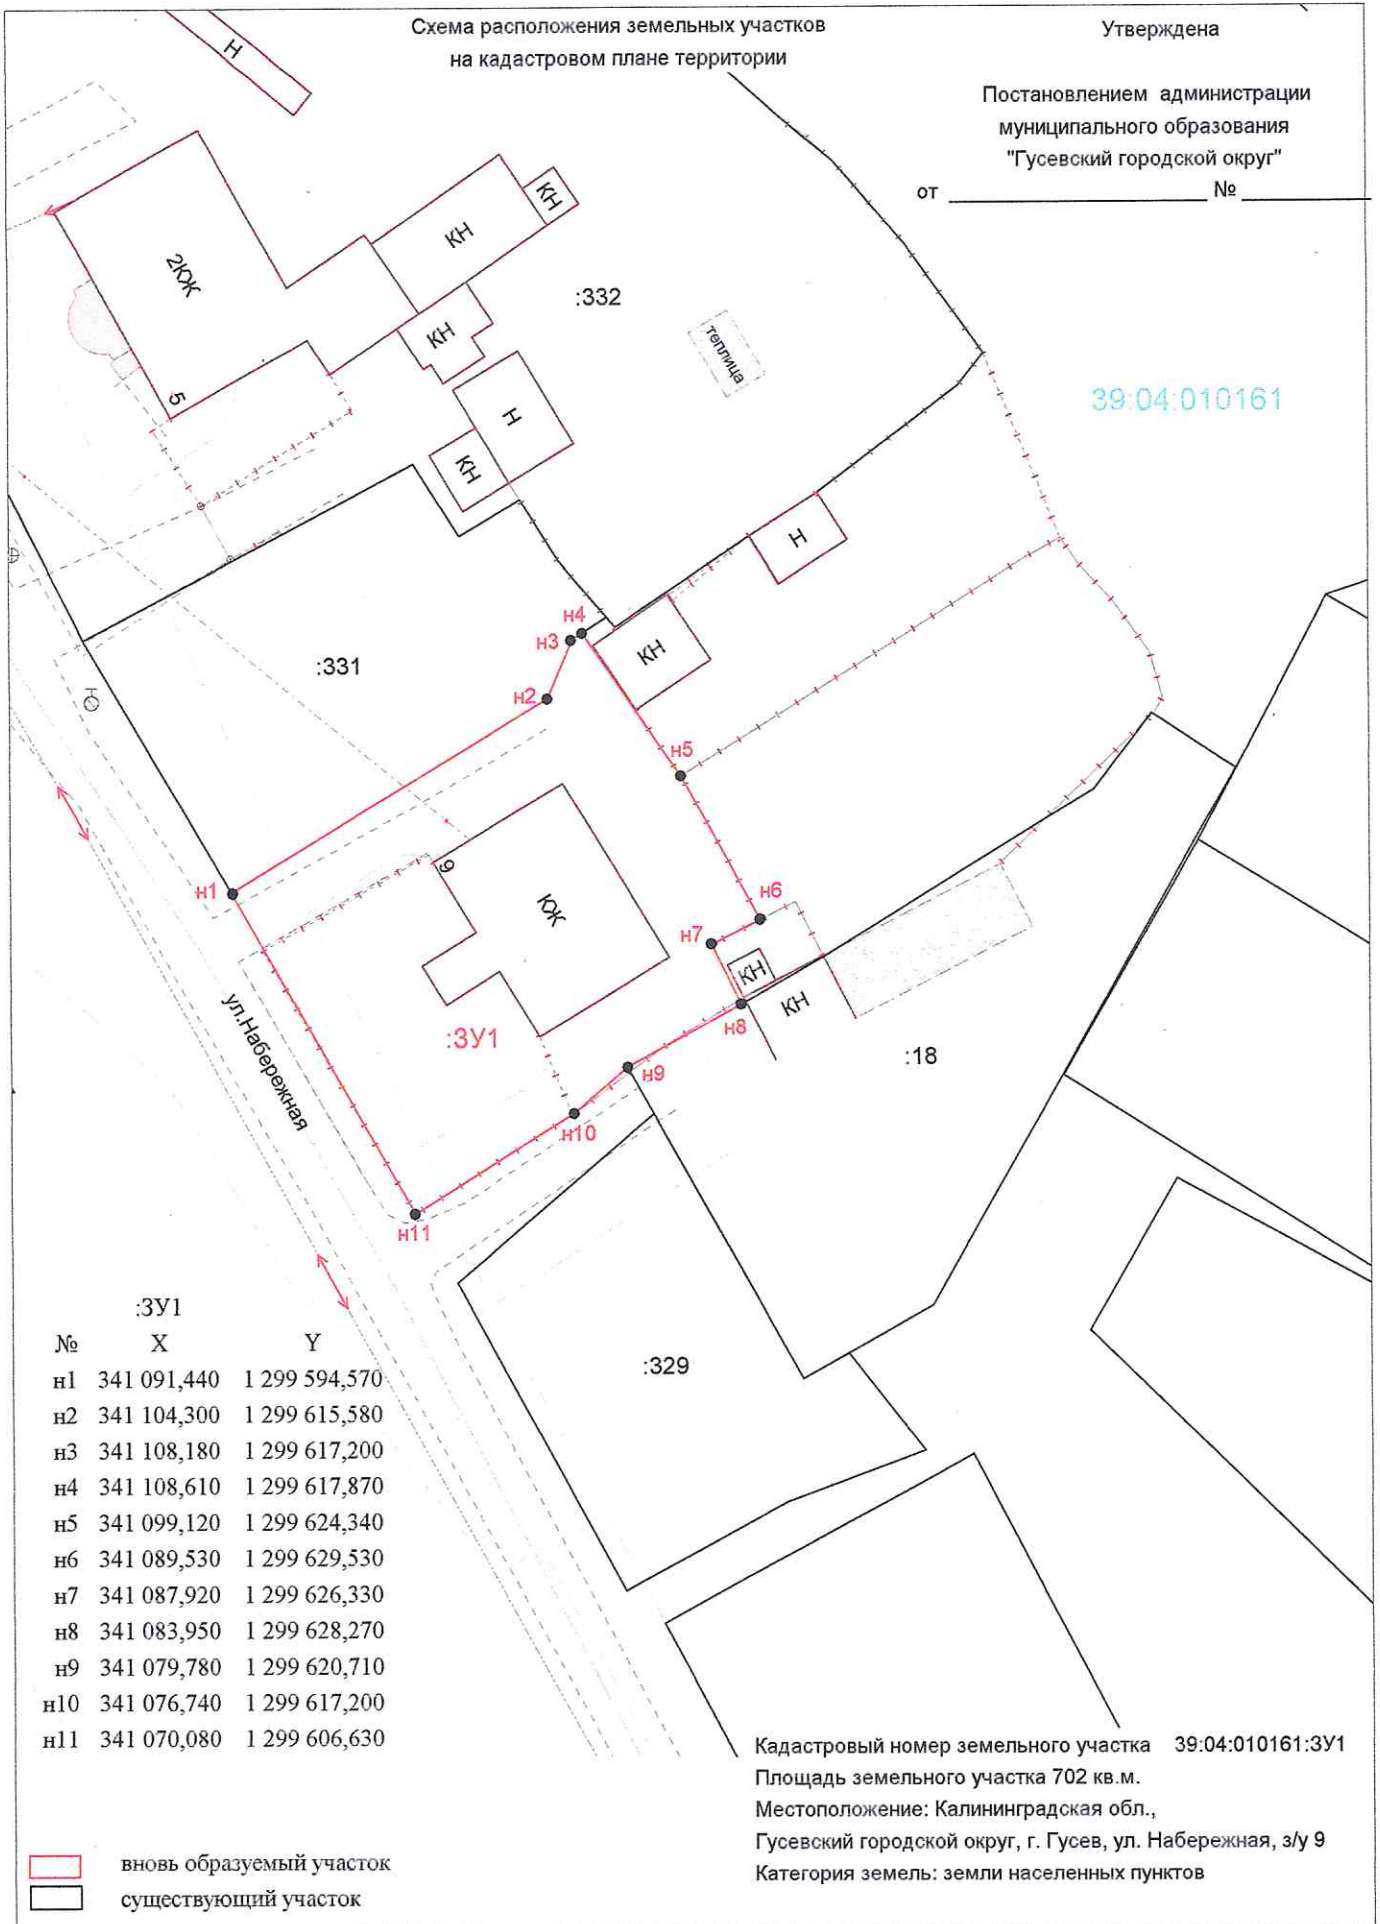

Схема расположения земельных участков
на кадастровом плане территории

Утверждена

Постановлением администрации
муниципального образования
"Гусевский городской округ"

от _____ № _____

39:04:010161

:3У1		
№	X	Y
н1	341 091,440	1 299 594,570
н2	341 104,300	1 299 615,580
н3	341 108,180	1 299 617,200
н4	341 108,610	1 299 617,870
н5	341 099,120	1 299 624,340
н6	341 089,530	1 299 629,530
н7	341 087,920	1 299 626,330
н8	341 083,950	1 299 628,270
н9	341 079,780	1 299 620,710
н10	341 076,740	1 299 617,200
н11	341 070,080	1 299 606,630

Кадастровый номер земельного участка 39:04:010161:3У1
Площадь земельного участка 702 кв.м.
Местоположение: Калининградская обл.,
Гусевский городской округ, г. Гусев, ул. Набережная, з/у 9
Категория земель: земли населенных пунктов

вновь образуемый участок
 существующий участок

кадастровый квартал 39:04:010161

Заказчик Обидина Н.С. 26.02.2024г.

Масштаб 1:500

Система координат МСК-39