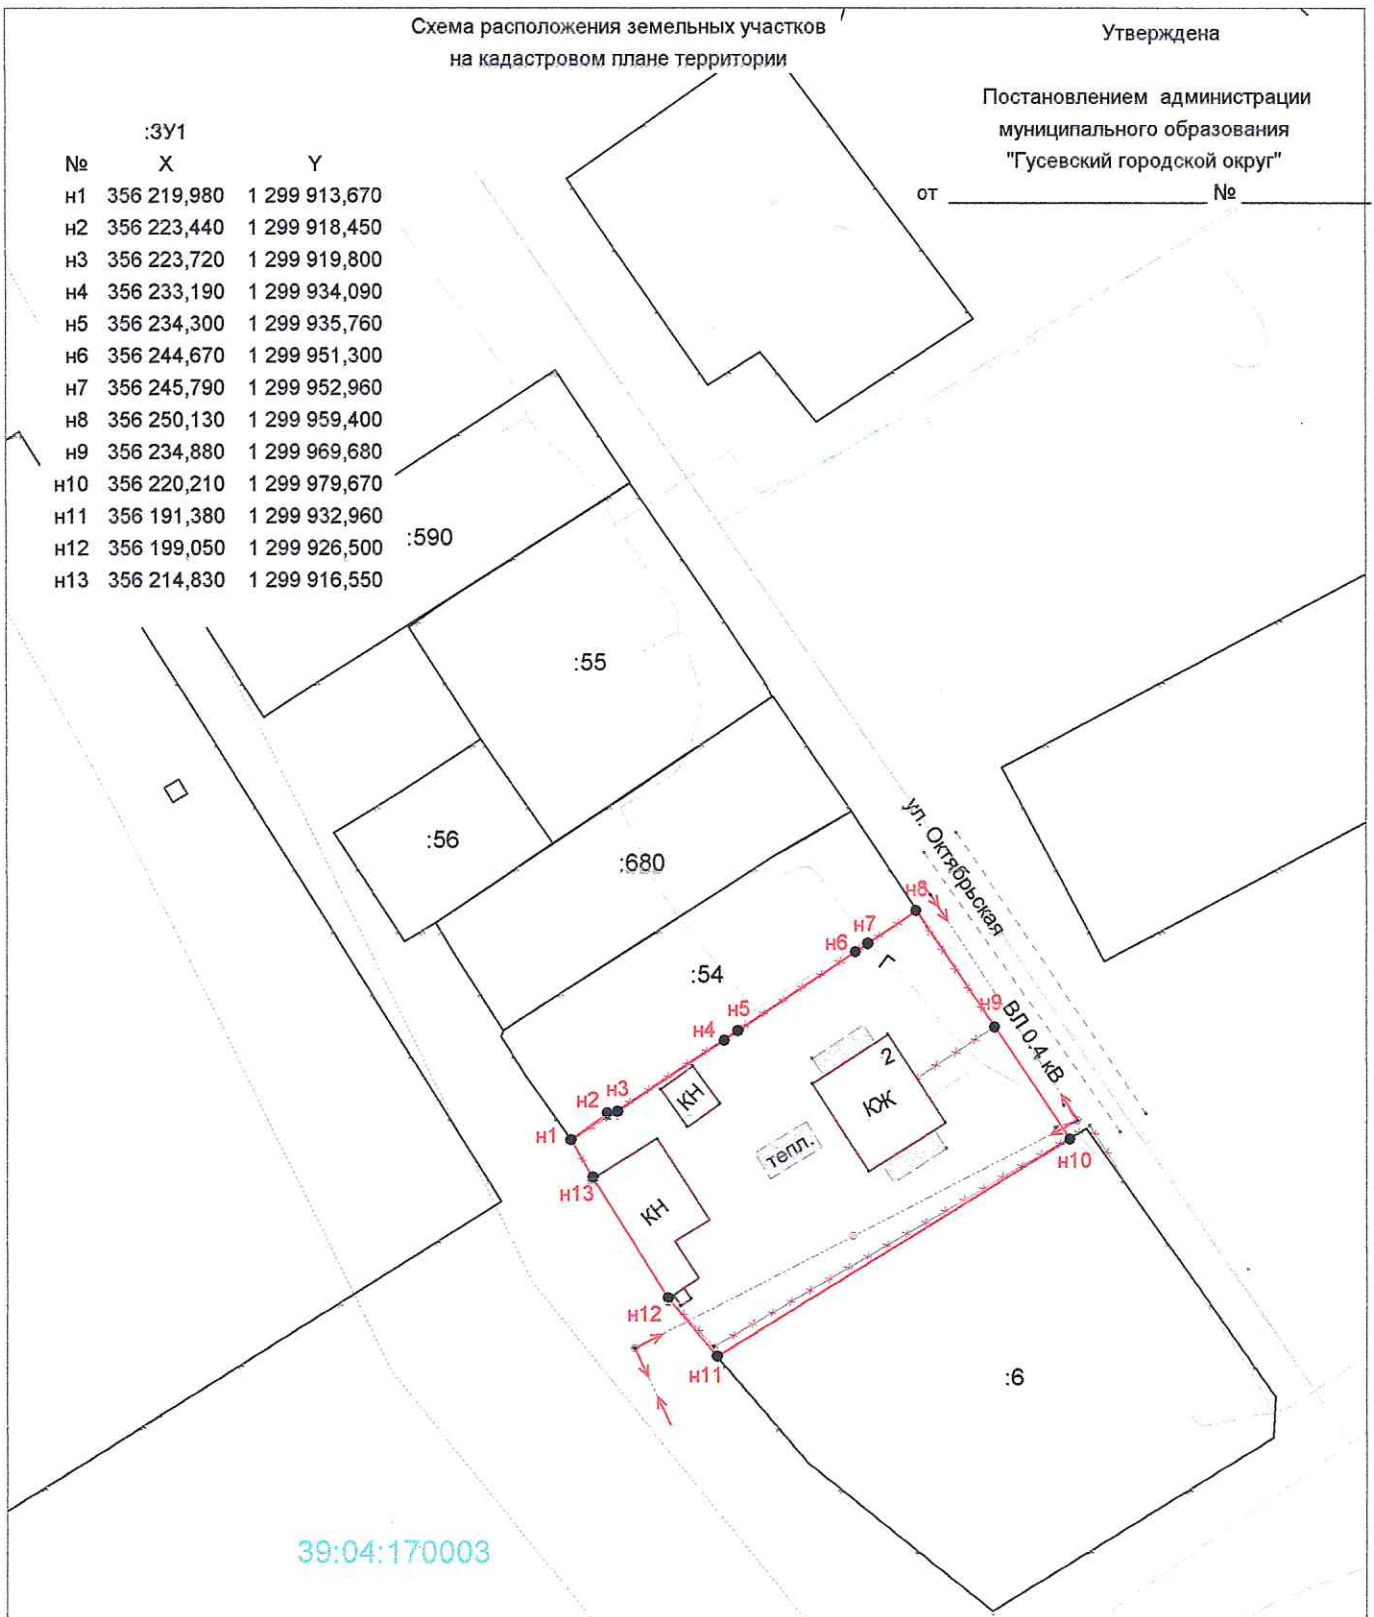

Схема расположения земельных участков
на кадастровом плане территории

Утверждена

Постановлением администрации
муниципального образования
"Гусевский городской округ"

от _____ № _____

:3У1		
№	X	Y
н1	356 219,980	1 299 913,670
н2	356 223,440	1 299 918,450
н3	356 223,720	1 299 919,800
н4	356 233,190	1 299 934,090
н5	356 234,300	1 299 935,760
н6	356 244,670	1 299 951,300
н7	356 245,790	1 299 952,960
н8	356 250,130	1 299 959,400
н9	356 234,880	1 299 969,680
н10	356 220,210	1 299 979,670
н11	356 191,380	1 299 932,960
н12	356 199,050	1 299 926,500
н13	356 214,830	1 299 916,550

39:04:170003

Кадастровый номер земельного участка 39:04:170003:3У1
Площадь земельного участка 1949 кв.м.
Местоположение: Калининградская обл.,
Гусевский городской округ, п. Майское, ул. Октябрьская, з/у 2
Категория земель: земли населенных пунктов

- вновь образуемый участок
- существующий участок

кадастровый квартал 39:04:170003			Масштаб 1:1000	Система координат МСК-39
Заказчик	Боролюк В.П.	11.03.2024г.		