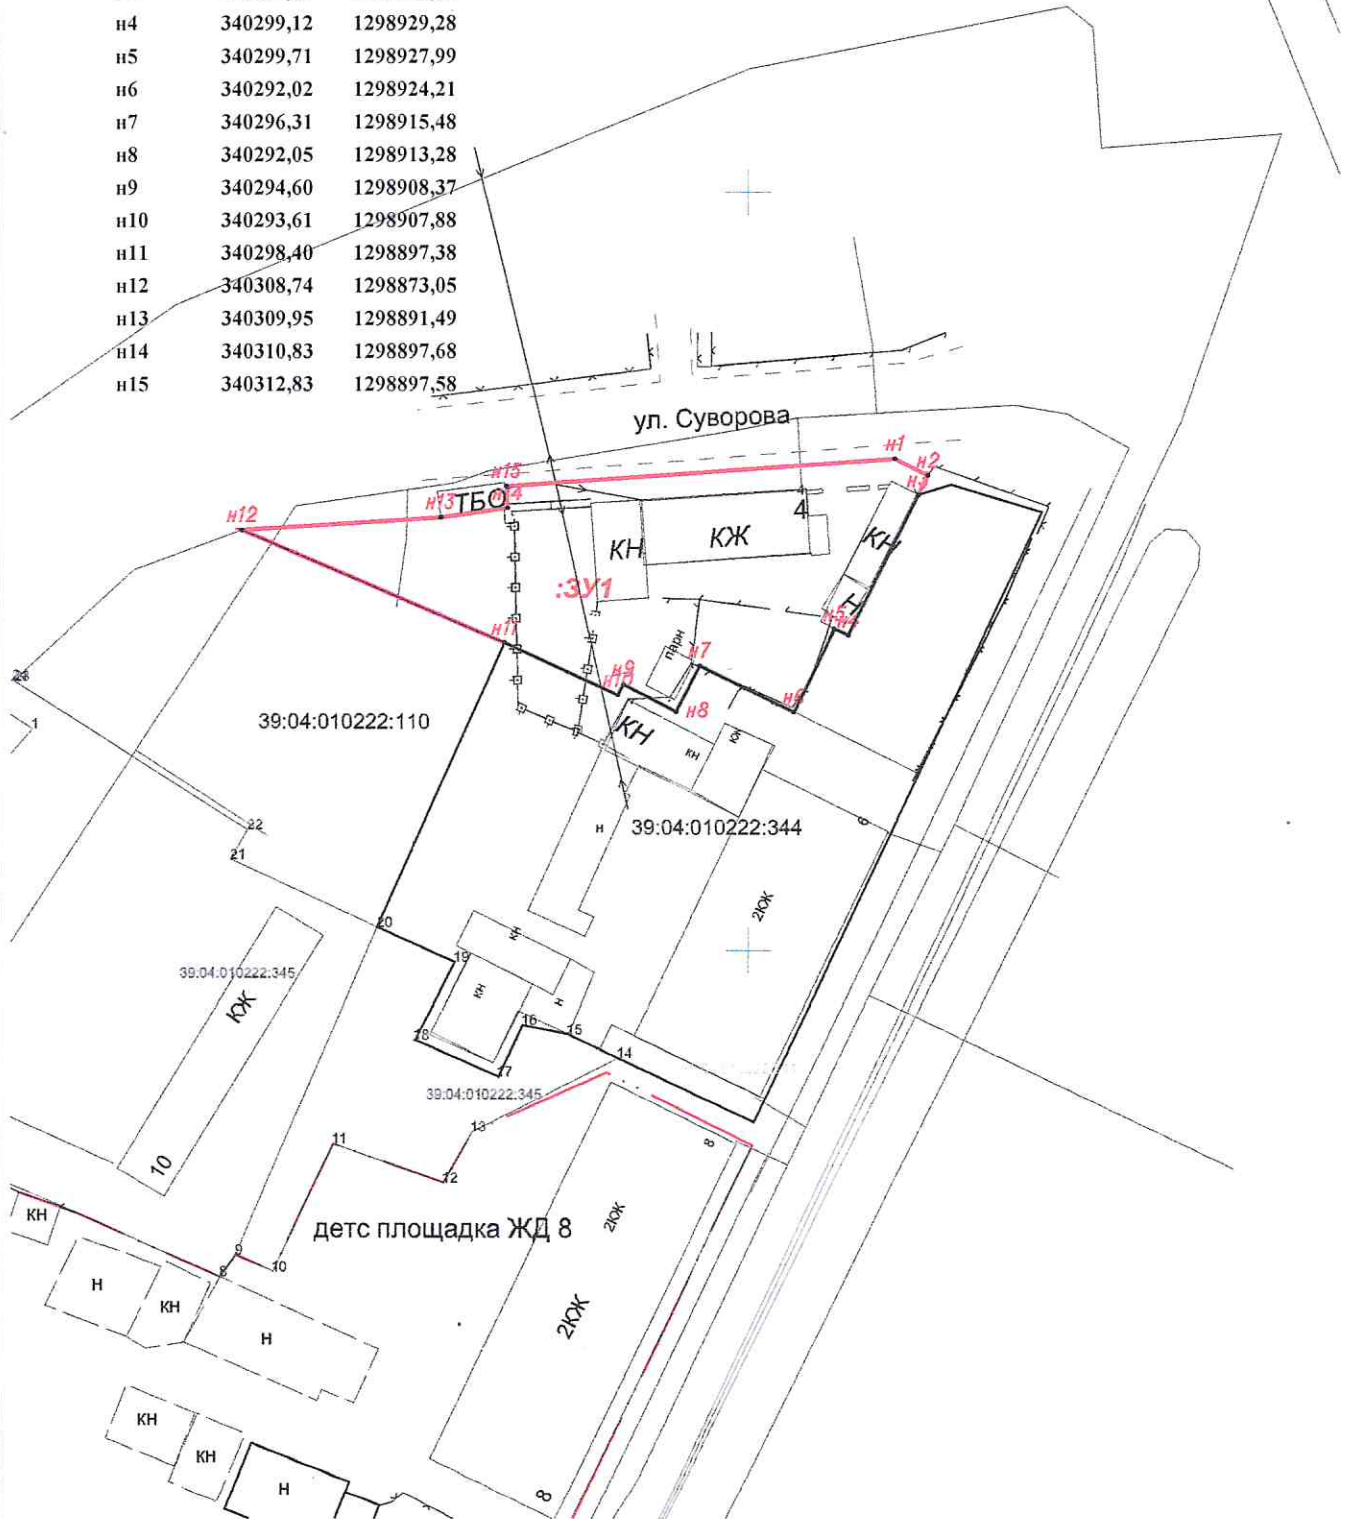

УТВЕРЖДЕНА

Постановлением Администрации
МО "Гусевский городской округ"

от _____ № _____

**Схема расположения земельного участка на кадастровом плане территории
кадастровый квартал 39:04:010222**

Кадастровый номер земельного участка 39:04:010222:3У1

Площадь образуемого земельного участка 812 м²

Категория земель: Земли населенных пунктов

| | | |
|-----|-----------|------------|
| н1 | 340315,40 | 1298933,59 |
| н2 | 340313,86 | 1298936,62 |
| н3 | 340312,05 | 1298935,76 |
| н4 | 340299,12 | 1298929,28 |
| н5 | 340299,71 | 1298927,99 |
| н6 | 340292,02 | 1298924,21 |
| н7 | 340296,31 | 1298915,48 |
| н8 | 340292,05 | 1298913,28 |
| н9 | 340294,60 | 1298908,37 |
| н10 | 340293,61 | 1298907,88 |
| н11 | 340298,40 | 1298897,38 |
| н12 | 340308,74 | 1298873,05 |
| н13 | 340309,95 | 1298891,49 |
| н14 | 340310,83 | 1298897,68 |
| н15 | 340312,83 | 1298897,58 |

масштаб 1:700

ООО "Кадастр"

04.06.2024г