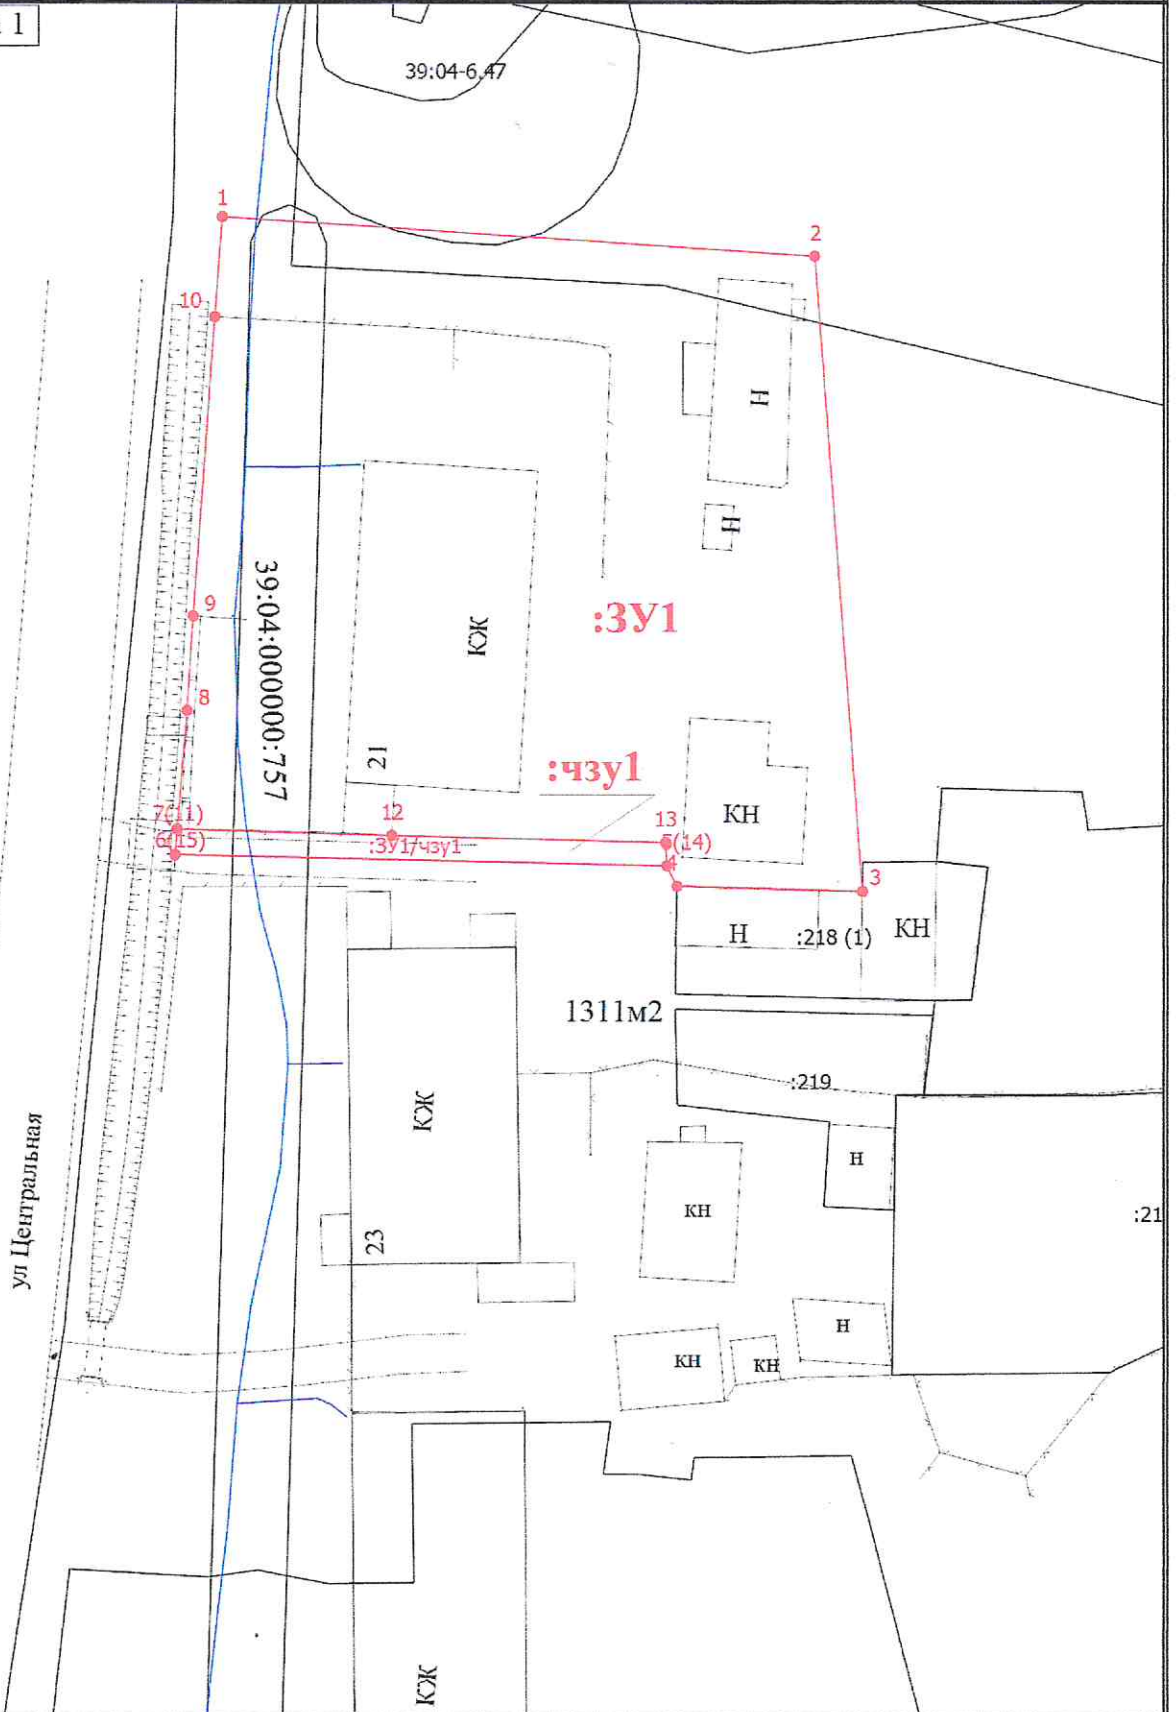

Схема расположения земельного участка или земельных участков на кадастровом плане территории

МСК-39, зона 1

Масштаб 1:500

Условные обозначения

— - Часть границы, местоположение которой определено при выполнении кадастровых работ