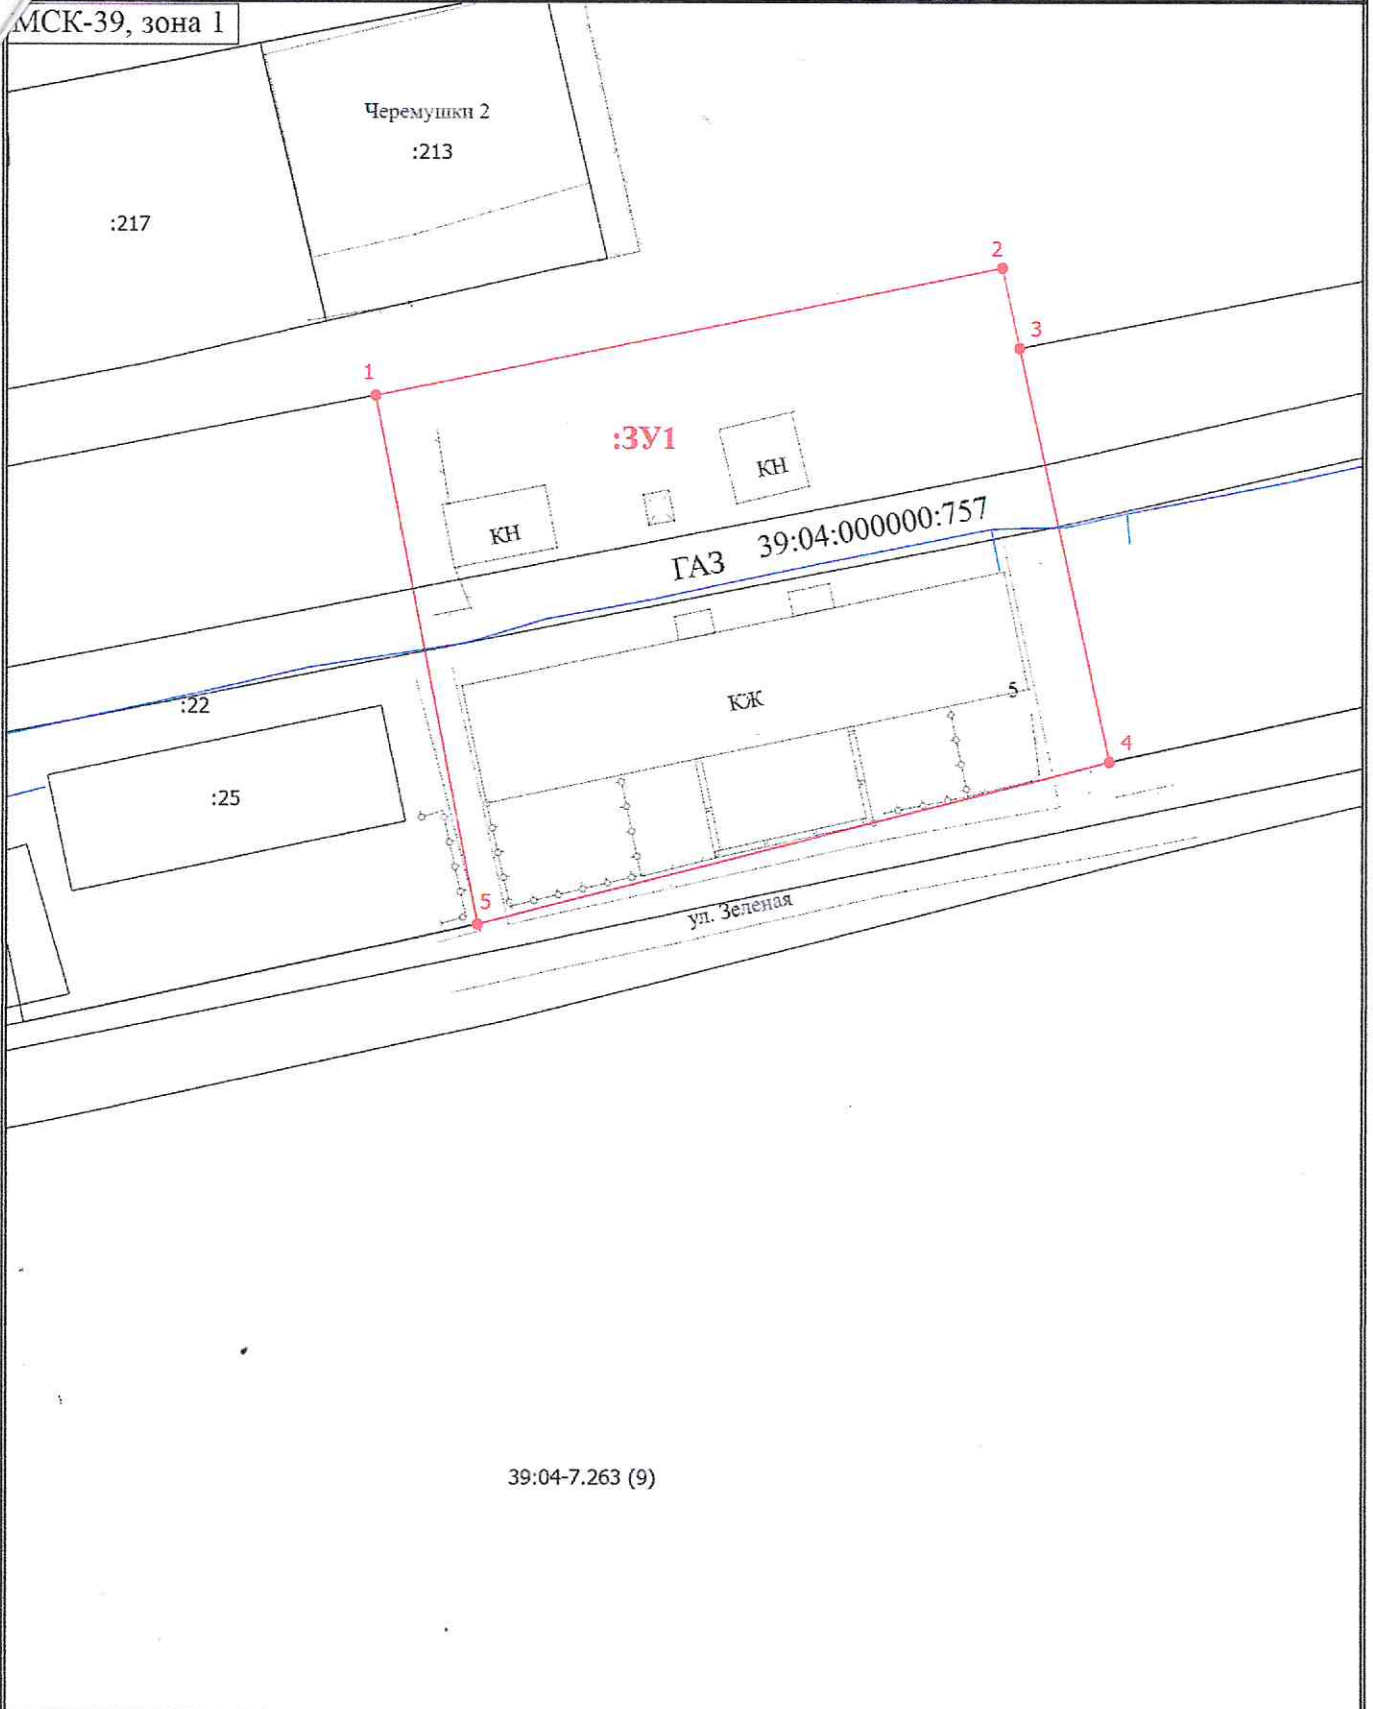

Схема расположения земельного участка или земельных участков на кадастровом плане территории

МСК-39, зона 1

Масштаб 1:600

Условные обозначения

— - Часть границы, местоположение которой определено при выполнении кадастровых работ